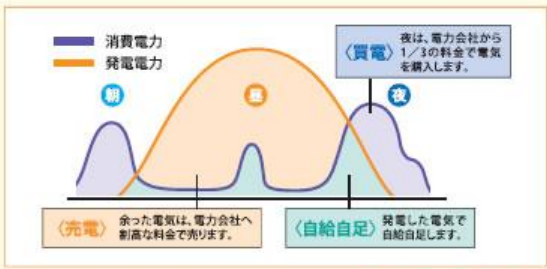

昼間に発電して余った電気は売ることができます。

日中、発電した電力は、自宅の電灯や電気製品に使う他、余った電気は電力会社に売ることができます。もちろん、夜間や悪天候時には通常通り電力会社から電気を購入。この売却(売電)と購入(買電)の電力単価はほぼ同価格です。