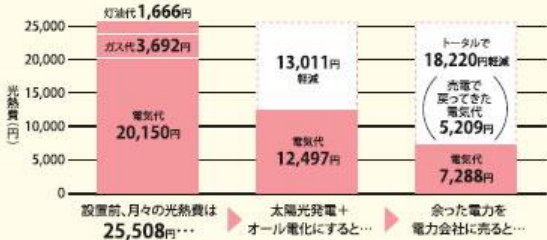

創業60周年記念 特別価格キャンペーン!!

太陽光発電でCO₂が
減らせるんだって。
みんなではじめなきゃ!
60年だって。

太陽光発電補助金復活の 今がチャンスです!

住宅用太陽光発電システムに国からの
補助金決定!!

支給額
1kw当たり **7万円**

4kwシステムの場合28万円が支給されます。

平成20年度住宅用太陽光発電導入支援対策費補助金の適用で平成21年3月31日までの受付の場合となります。
4月以降の補助金につきましてはご相談ください。

屋根への設置は瓦専門店が安心です。是非ご相談ください!!

瓦との一体感を重視して、デザイン性を追求!

平板瓦一体型太陽電池

瓦屋根との調和を重視し、デザイン性を追求した平板瓦一体型は、瓦工事専門店、しかもシャープ特約店だからできる当社自慢の商品です。

**地域で施工・販売
No.1の実績!!**

※シャープ製平板瓦一体型について、英後エリアでの2005～2008年の当社施工実績によるものです。

環境にやさしい太陽光発電!! 快適で安全、だけど節約できる。そんな賢い暮らしを送ってませんか?

太陽光発電+オール電化で、ぐんとおトクな暮らしへ。

電気をつくって、ムダなく使えるからしっかりエコノミー
太陽光発電でつくった電力をフルに活用するオール電化。おトクな料金プランも利用できる。光熱費がぐんと抑えられます。

※金額はおおよその参考料金です。※詳しくは電力会社までお問い合わせください。

昼間に発電して余った電気は売ることができます。

日中、発電した電力は、自宅の電灯や電気製品に使う他、余った電気は電力会社に売ることができます。もちろん、夜間や悪天候時には通常通り電力会社から電気を購入。この売却(売電)と購入(買電)の電力単価はほぼ同価格です。

当社にて設置型3kwと一体型4.15kwを
設置していますので是非ご覧ください。

- 特約店ならではのアフターメンテナンス
- 現場調査の際、屋根診断を無料で実施します。
- 太陽光発電の設置は、屋根工事専門店の当社へ是非ご用命ください。

シャープ特約店 No.S.1206 福岡県知事(般-20)第92320号

(株)新興セメント工業所 ☎0942-26-1200
久留米市安武町武島420-7

見積無料!!

新興セメント 検索